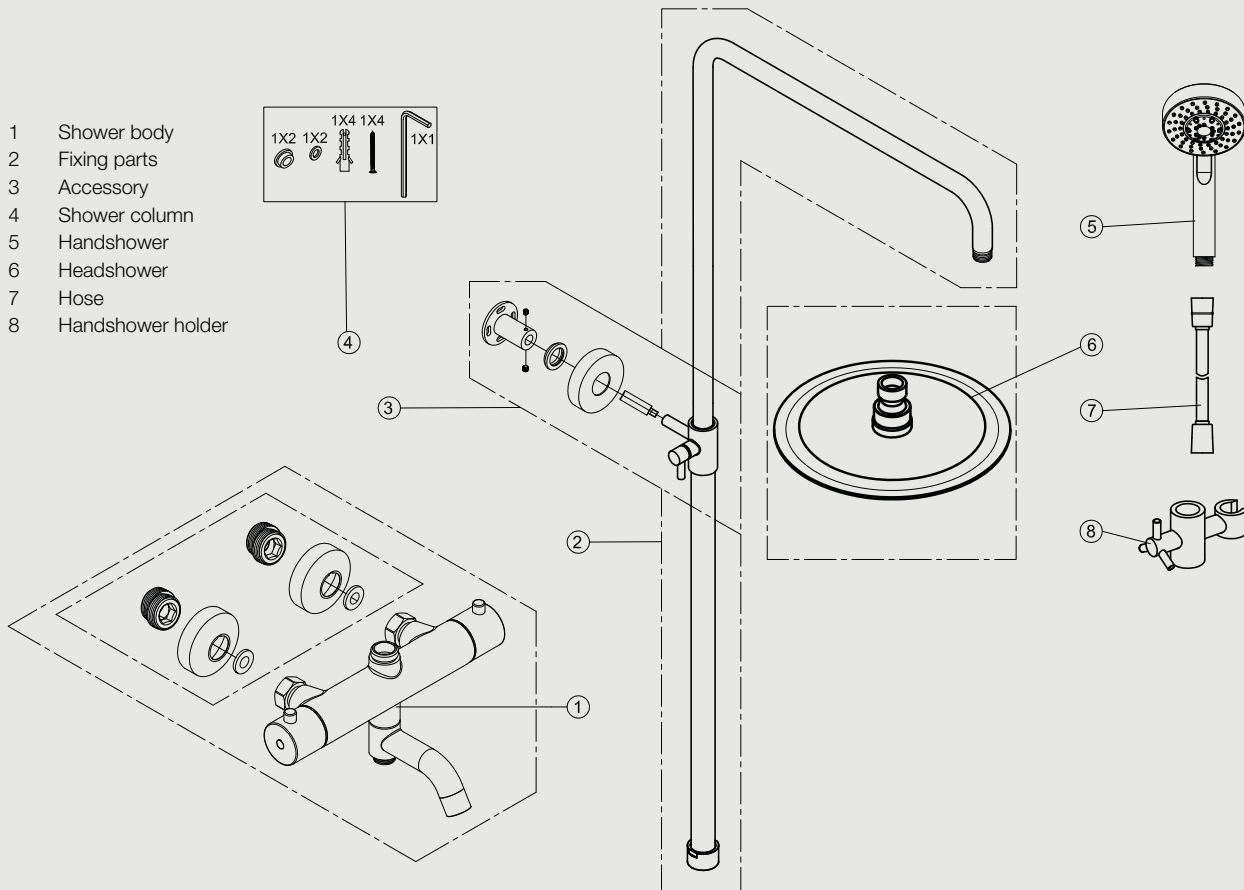

Edition: 2020-04-01

Steel Pleasure 3 Amber

Kattosuihkusetti ruostumatonta terästä. Termostaattihana, jossa integroitu vaihtaja. Kiertymätön letku. Kattosuihku, käsisuihku ja sisäänrakennetulla vaihtimella varustettu ammejuoksuputki.

Tuotenumero	RSK
20027	8282848

Tekniset tiedot:

CC 150, mukana epäkeskot CC 160:lle
Säädettävä suihkutanko: 970-1360 mm
Säädettävä ylempi seinäkiinnitin: CC 70-129 mm seinästä
Suihkuletku: 1,5 m
Kattosuihku: Ø 250 mm