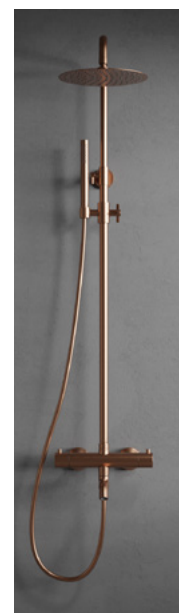

Edition: 2020-04-01

Steel Pleasure 3 Amber

Kattosuihkusetti ruostumatonta terästä. Termostaattihana, jossa integroitu vaihtaja. Kiertymätön letku. Kattosuihku, käsisuihku ja sisäänrakennetulla vaihtimella varustettu ammejuoksuputki.

Tuotenumero	RSK
20027	8282848

Tekniset tiedot:

CC 150, mukana epäkeskot CC 160:lle
Säädettävä suihkutanko: 970-1360 mm
Säädettävä ylempi seinäkiinnitin: CC 70-129 mm seinästä
Suihkuletku: 1,5 m
Kattosuihku: Ø 250 mm